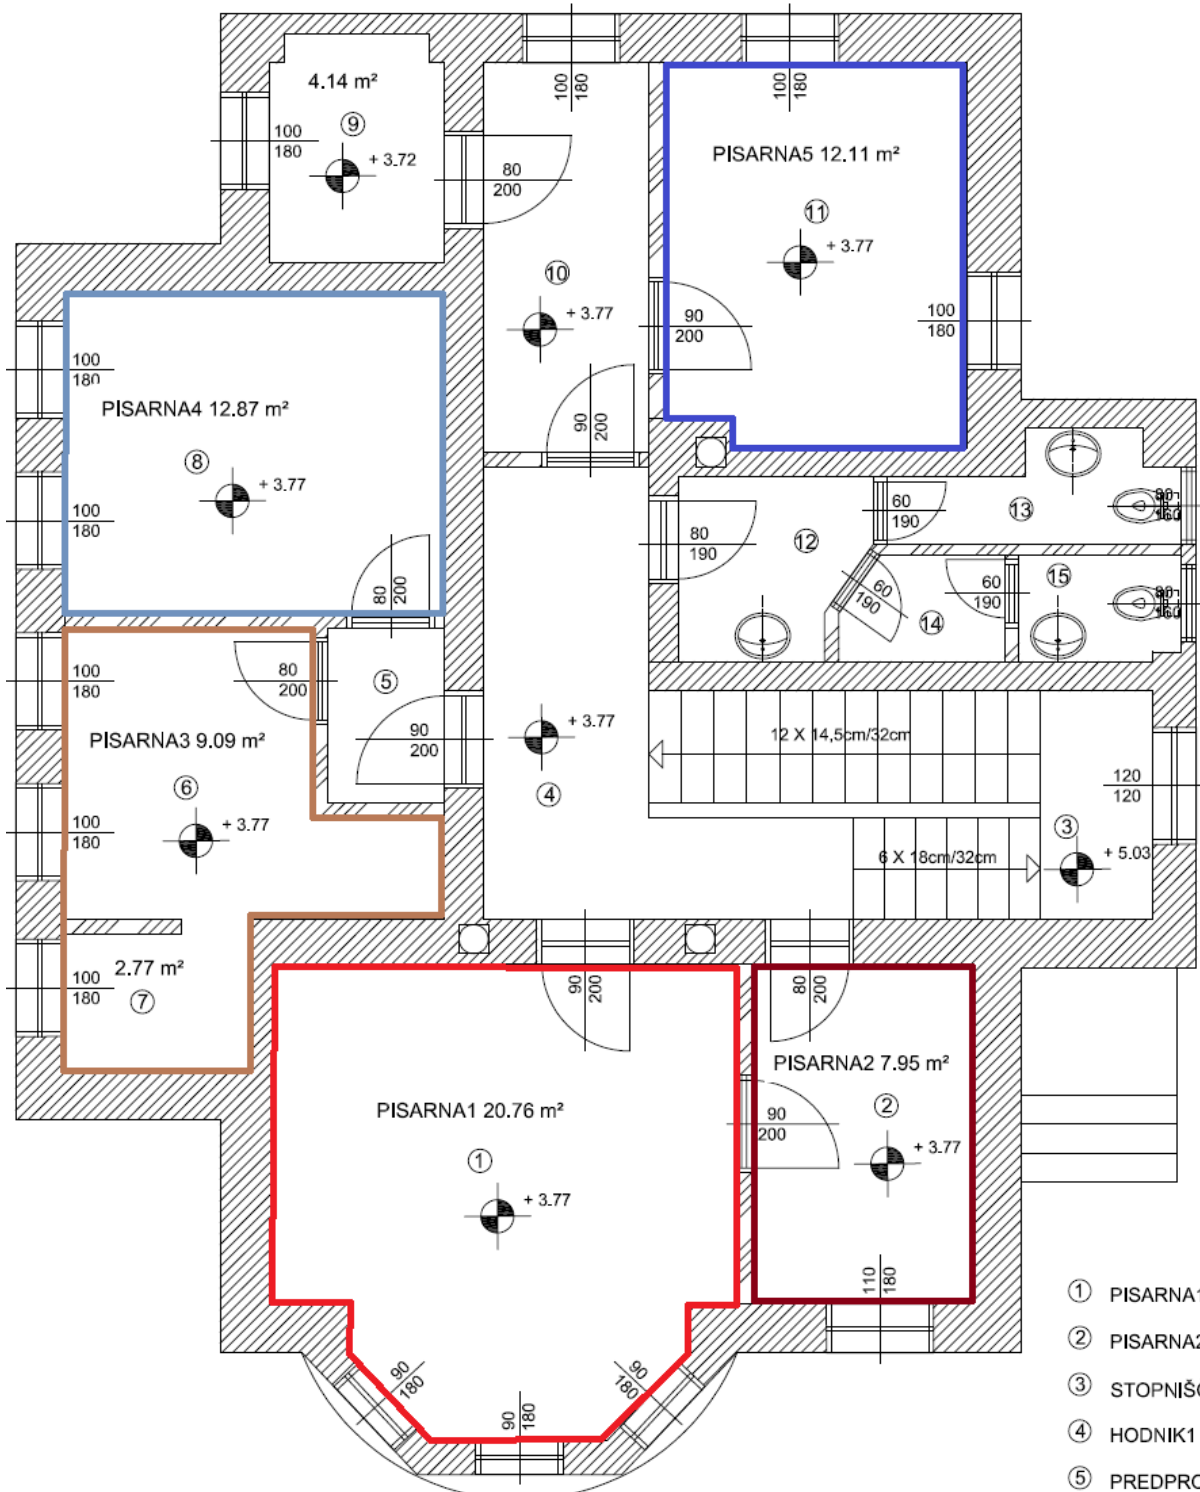

TLORIS NADSTROPJA

- ① PISARNA1 20.76 m²
- ② PISARNA2 7.95 m²
- ③ STOPNIŠČE 10.10 m²
- ④ HODNIK1 9.95 m²
- ⑤ PREDPROSTOR 2.16 m²
- ⑥ PISARNA3 9.09 m²
- ⑦ SHRAMBA1 2.77 m²
- ⑧ PISARNA4 12.87 m²
- ⑨ SHRAMBA2 4.14 m²
- ⑩ HODNIK2 6.80 m²
- ⑪ PISARNA5 12.11 m²
- ⑫ WC 3.38 m²
- ⑬ ŽENSKI WC 2.75 m²
- ⑭ MOŠKI WC1 1.73 m²
- ⑮ MOŠKI WC2 1.80 m²