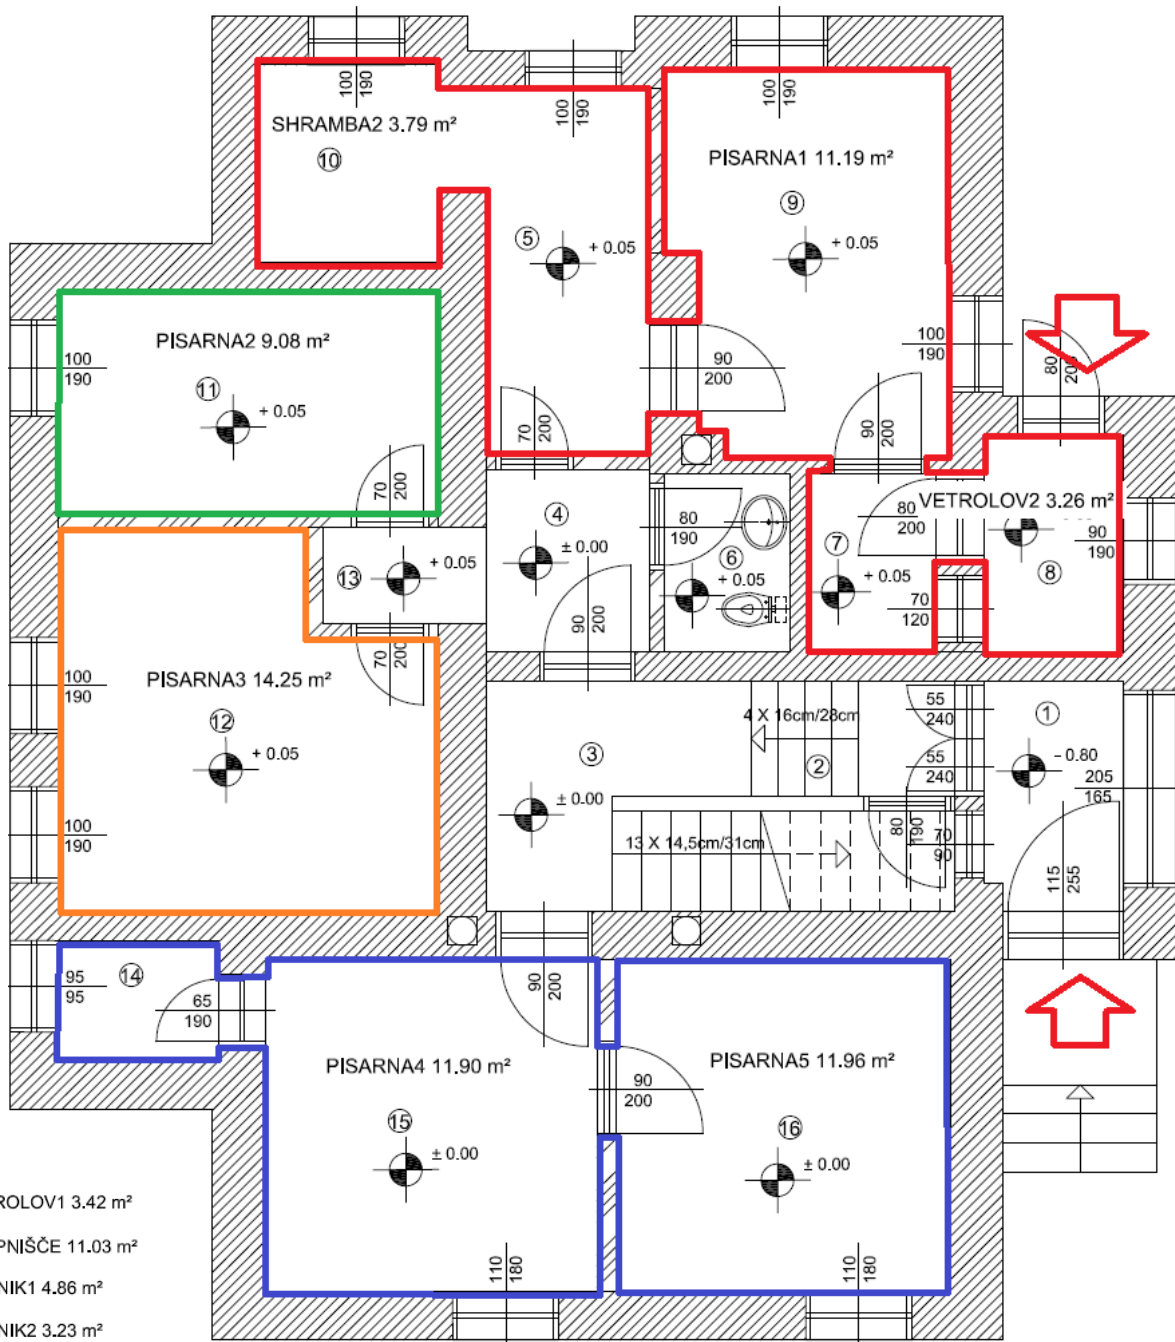

# TLORIS PRITLIČJA

- ① VETROLOV1 3.42 m<sup>2</sup>
- ② STOPNIŠČE 11.03 m<sup>2</sup>
- ③ HODNIK1 4.86 m<sup>2</sup>
- ④ HODNIK2 3.23 m<sup>2</sup>
- ⑤ HODNIK3 6.96 m<sup>2</sup>
- ⑥ WC 2.41 m<sup>2</sup>
- ⑦ SHRAMBA1 2.44 m<sup>2</sup>
- ⑧ VETROLOV2 3.26 m<sup>2</sup>
- ⑨ PISARNA1 11.19 m<sup>2</sup>
- ⑩ SHRAMBA2 3.79 m<sup>2</sup>
- ⑪ PISARNA2 9.08 m<sup>2</sup>
- ⑫ PISARNA3 14.25 m<sup>2</sup>
- ⑬ PREDPROSTOR 1.70 m<sup>2</sup>
- ⑭ SHRAMBA3 2.09 m<sup>2</sup>
- ⑮ PISARNA4 11.90 m<sup>2</sup>
- ⑯ PISARNA5 11.96 m<sup>2</sup>