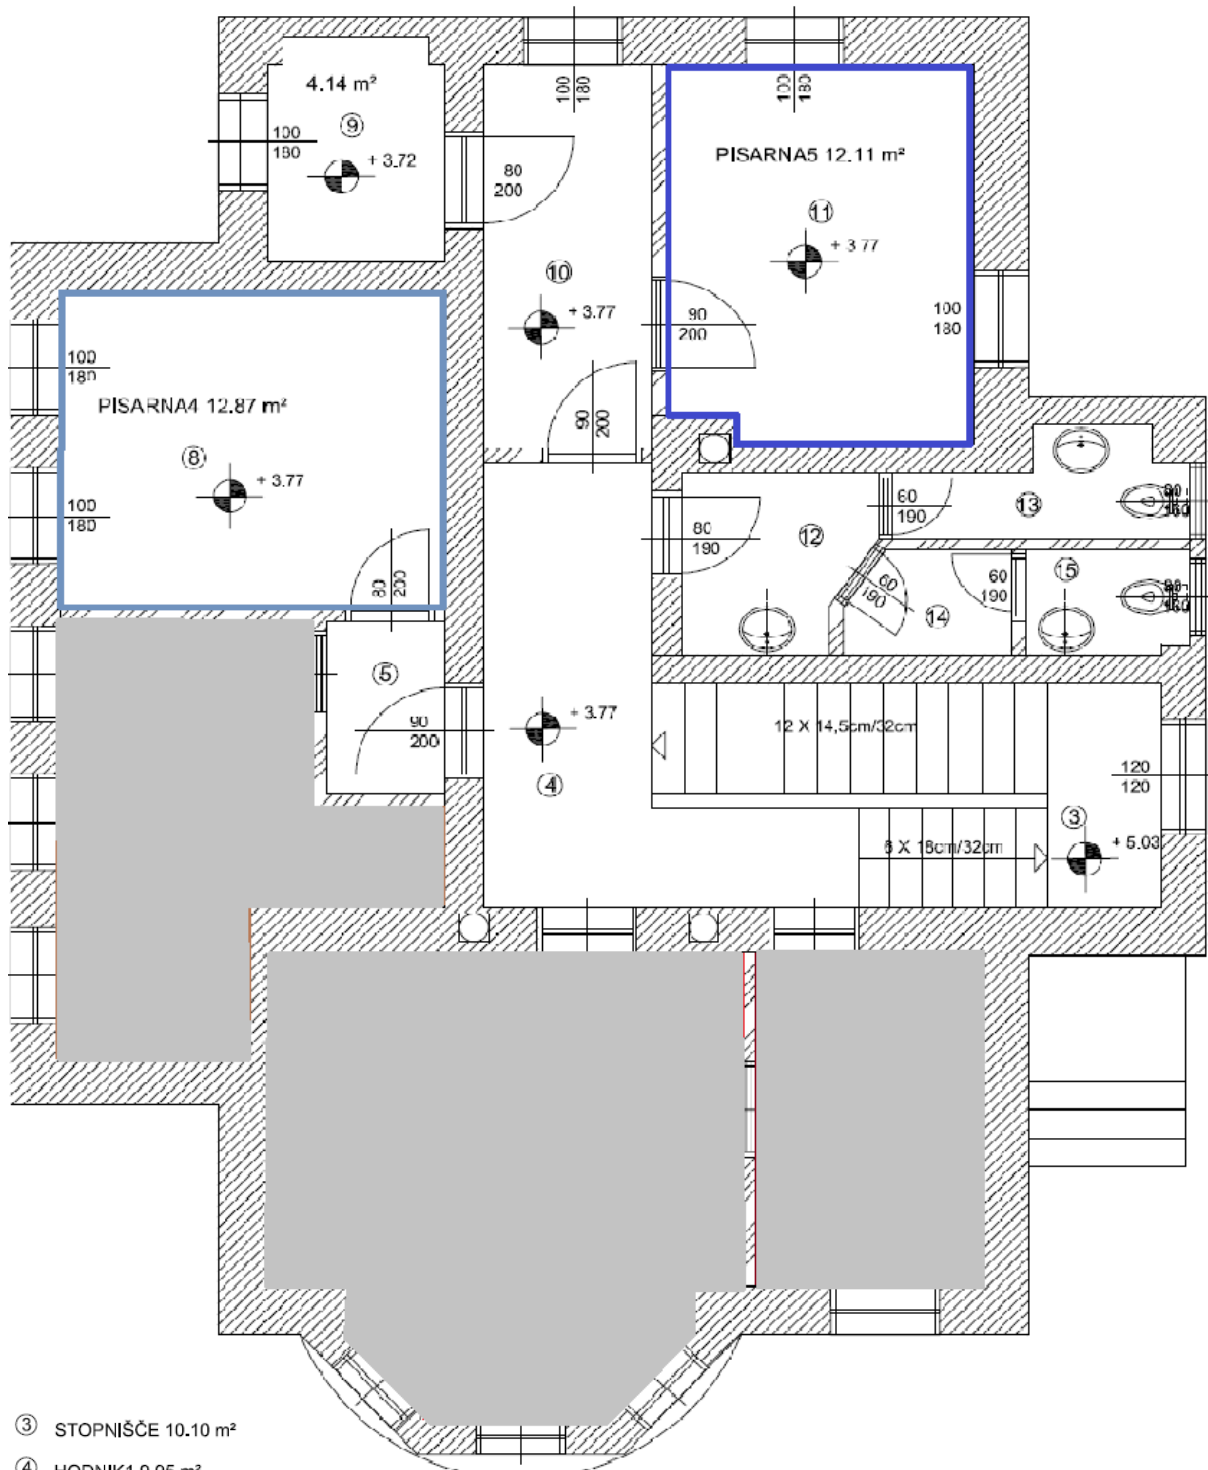

TLORIS NADSTROPJA

- ③ STOPNIŠČE 10.10 m²
- ④ HODNIK1 9.95 m²
- ⑤ PREDPROSTOR 2.16 m²

- ⑦ SHRAMBA1 2.77 m²
- ⑧ PISARNA4 12.87 m²
- ⑨ SHRAMBA2 4.14 m²
- ⑩ HODNIK2 6.80 m²
- ⑪ PISARNA5 12.11 m²
- ⑫ WC 3.38 m²
- ⑬ ŽENSKI WC 2.75 m²
- ⑭ MOŠKI WC1 1.73 m²
- ⑮ MOŠKI WC2 1.80 m²