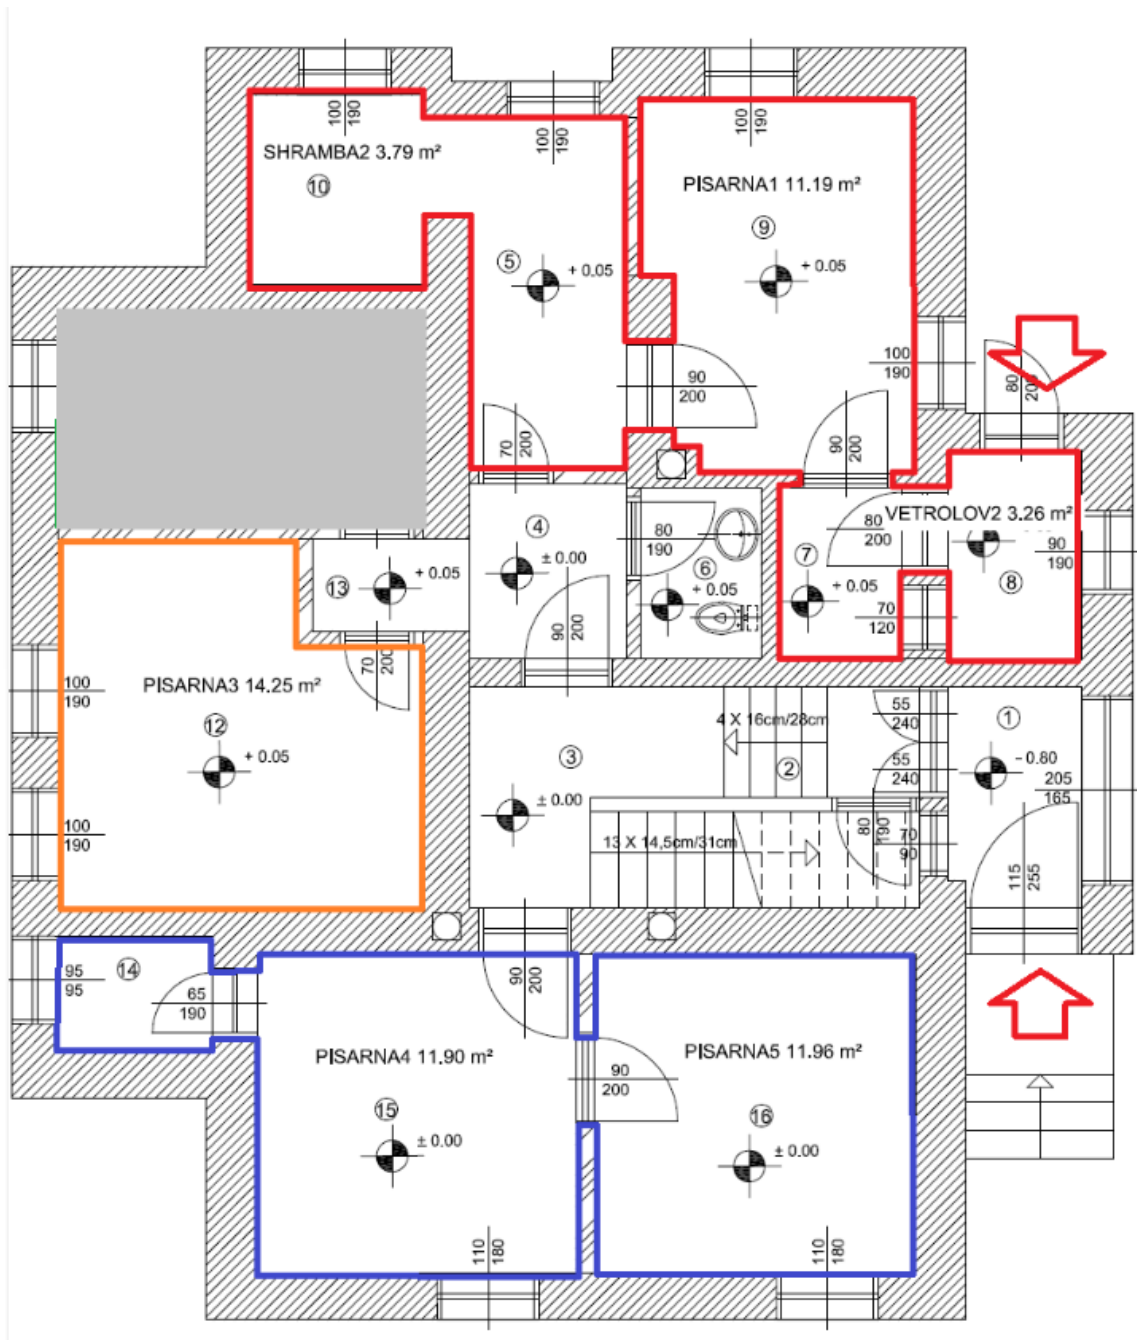

# TLORIS PRITLIČJA

- |                                  |                                   |
|----------------------------------|-----------------------------------|
| ① VETROLOV1 3.42 m <sup>2</sup>  | ⑫ PISARNA3 14.25 m <sup>2</sup>   |
| ② STOPNIŠČE 11.03 m <sup>2</sup> | ⑬ PREDPROSTOR 1.70 m <sup>2</sup> |
| ③ HODNIK1 4.86 m <sup>2</sup>    | ⑭ SHRAMBA3 2.09 m <sup>2</sup>    |
| ④ HODNIK2 3.23 m <sup>2</sup>    | ⑮ PISARNA4 11.90 m <sup>2</sup>   |
| ⑤ HODNIK3 6.96 m <sup>2</sup>    | ⑯ PISARNA5 11.96 m <sup>2</sup>   |
| ⑥ WC 2.41 m <sup>2</sup>         |                                   |
| ⑦ SHRAMBA1 2.44 m <sup>2</sup>   |                                   |
| ⑧ VETROLOV2 3.26 m <sup>2</sup>  |                                   |
| ⑨ PISARNA1 11.19 m <sup>2</sup>  |                                   |
| ⑩ SHRAMBA2 3.79 m <sup>2</sup>   |                                   |