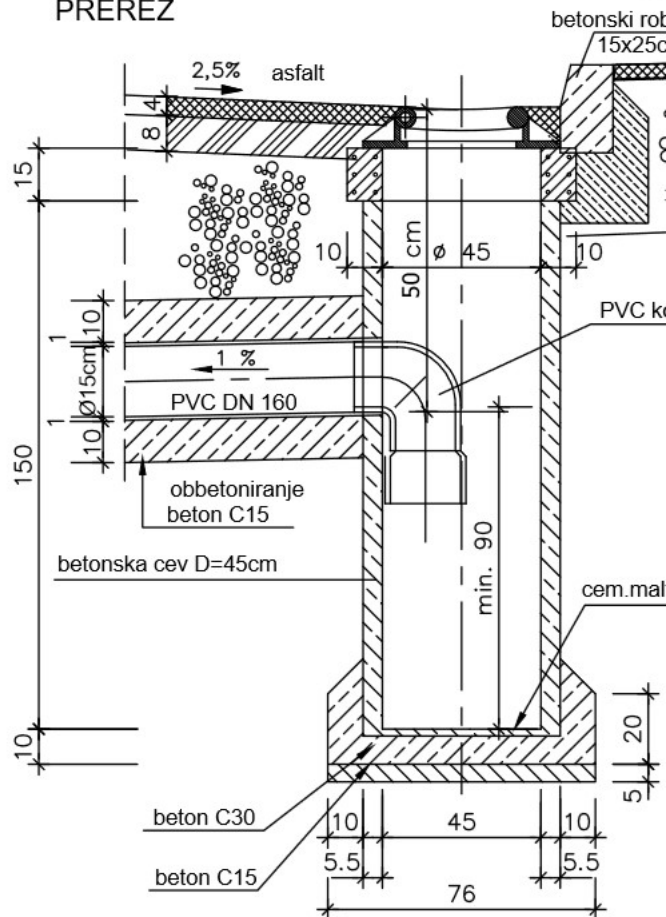

DETALJ VODOTESNEGA POŽIRALNIKA INTEGRIRANEGA V ROBNIKU

PREREZ

PVC CESTNI POŽIRALNIK V ROBNIKU PREREZ

TLORIS

CESTNI POŽIRALNIK OB ROBNIKU PREREZ

CESTNI POŽIRALNIK V PRELOMU U PREREZ